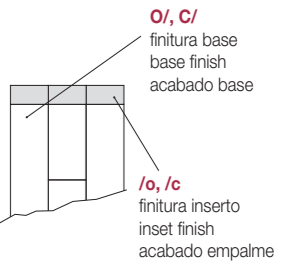

H 1600 x L 400 - 761 w/ t 50° K

H 1000 x L 1000 - 1299 w/ t 50° K

H 600 x L 1600 - 1392 w/ t 50° K

H 1600 x L 200 - 381 w/ t 50° K

Dimensioni disponibili - available sizes - dimensiones disponibles

H mm	L mm n. colonne - no. of columns - n. columnas									
	200 1	400 2	600 3	800 4	1000 5	1200 6	1400 7	1600 8	1800 9	2000 10
500										
600			522	696	870	1044	1218	1392	1566	1740
800		435	653	871	1089	1306	1524	1742	1959	2177
1000		519	779	1039	1299	1558	1818	2078	2337	2597
1200	301	601	902	1202	1503	1804				
1400	341	682	1023	1364	1705	2045				
1600	381	761	1142	1522	1903					
1800	420	840	1261	1681	2101					
2000	460	919	1379	1838	2298					
2200	499	998	1497	1996	2495					
2400	539	1078	1617	2156	2695					

Resa termica
Thermal power
Rendimiento térmico
w/ t 50°K EN 442